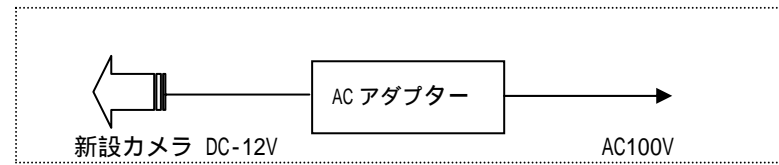

システム図の一例

暗視防水カメラ
暗視距離 20m
防水ハウジング 不要

用途別にレンズ
組み合わせ可能カメラ

天井面取付け用カメラ

宅内

4ch DV-R

- ・動作検知機能
(動作時のみ録画)
- ・約 15 ~ 30 日連続録画可能な大容量
- ・上書き可能のため取替え不要

モニター TV

モニターイメージ